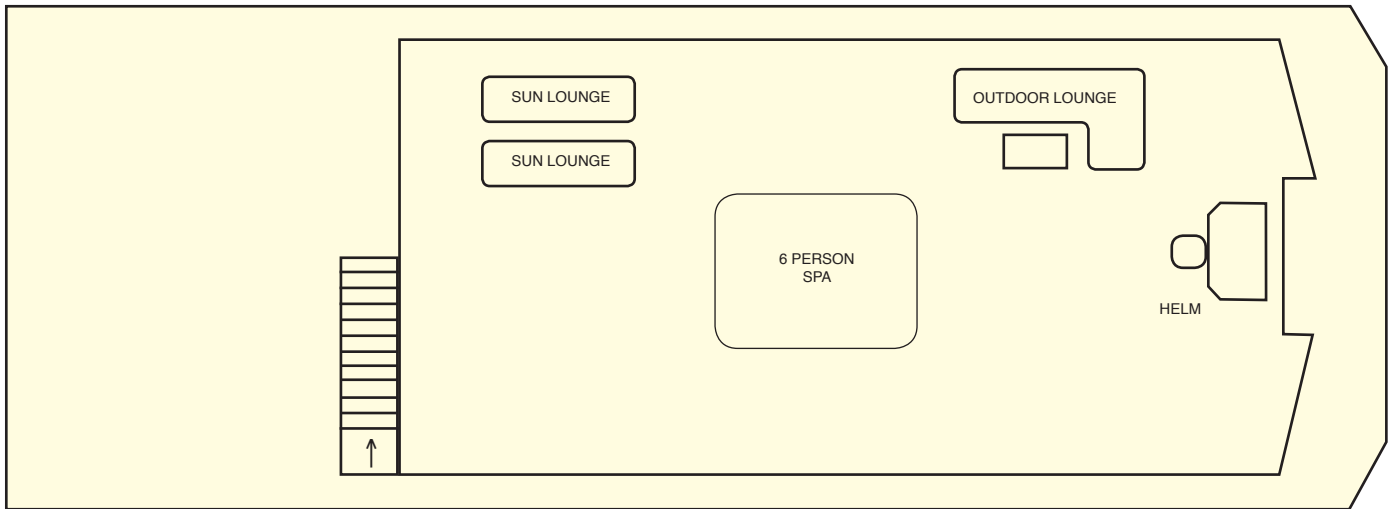

20M X 8M

TOP DECK