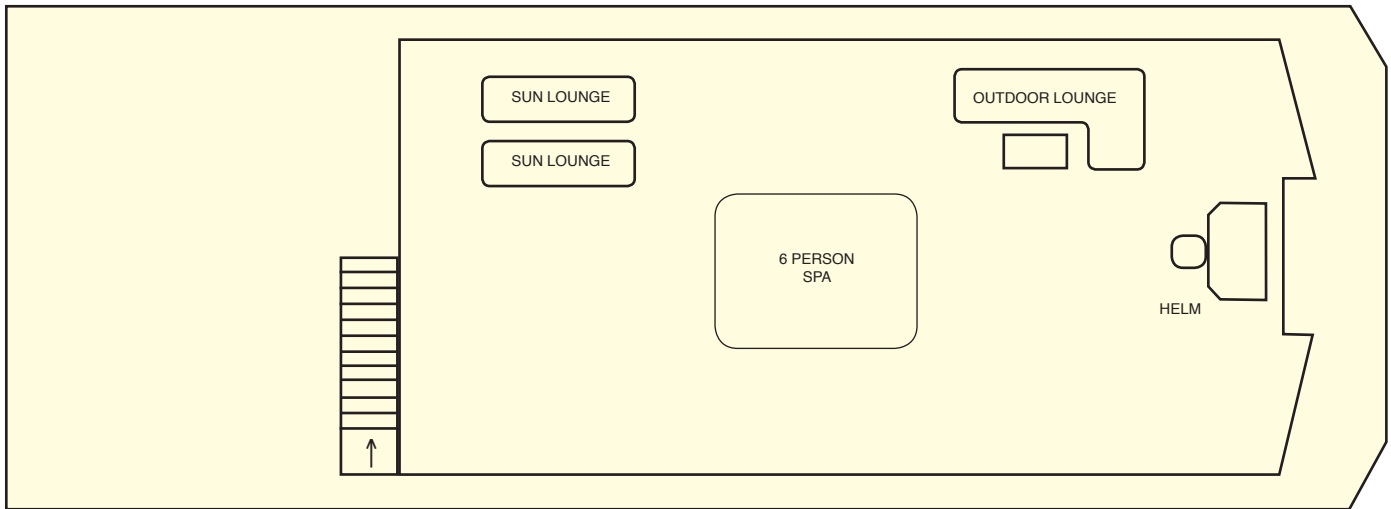

20M X 8M

TOP DECK